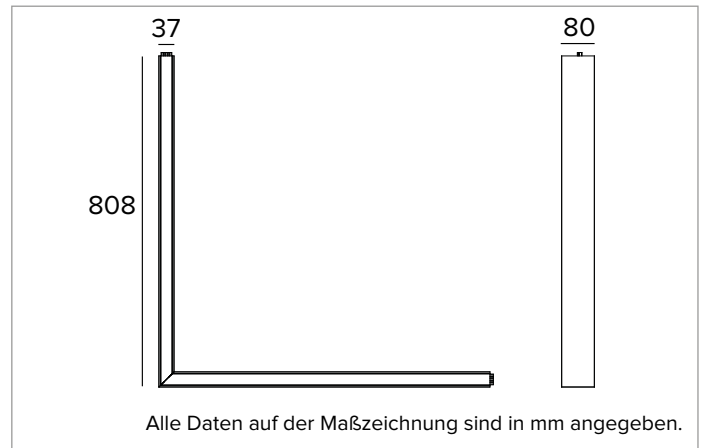

T002MV830ELPW | LOGICO EASY System 37 - OPAL LED-Leuchte für Decken- oder Pendelsystemmontage. L-Modul

	3000K	H(m)	D(m)	Emax(lx)		
	Ra80		113°			
6000843a	Imax=347cd/klm	Fixture Power	16W	1	3.00	454
		Source Flux	1307lm	2	6.00	113
		Fixture Flux	1307lm	3	9.00	50
		Efficacy	84lm/W	4	12.00	28
		Imax	454cd	5	15.00	18

Abstrahlung: DIREKT

Optik: REFLEKTOR

Optische Effizienz: 100%

Leuchten-Lichtstrom: 2x1307lm

Lichtausbeute: 169lm/W

Fotobiologische Sicherheit: Risikogruppe 0 (RG 0 = kein Risiko)

MECHANISCHE MERKMALE

Gehäuse aus lackiertem stranggepresstem Aluminium mit 37mm Breite. Obere Abdeckung aus weißem PVC.